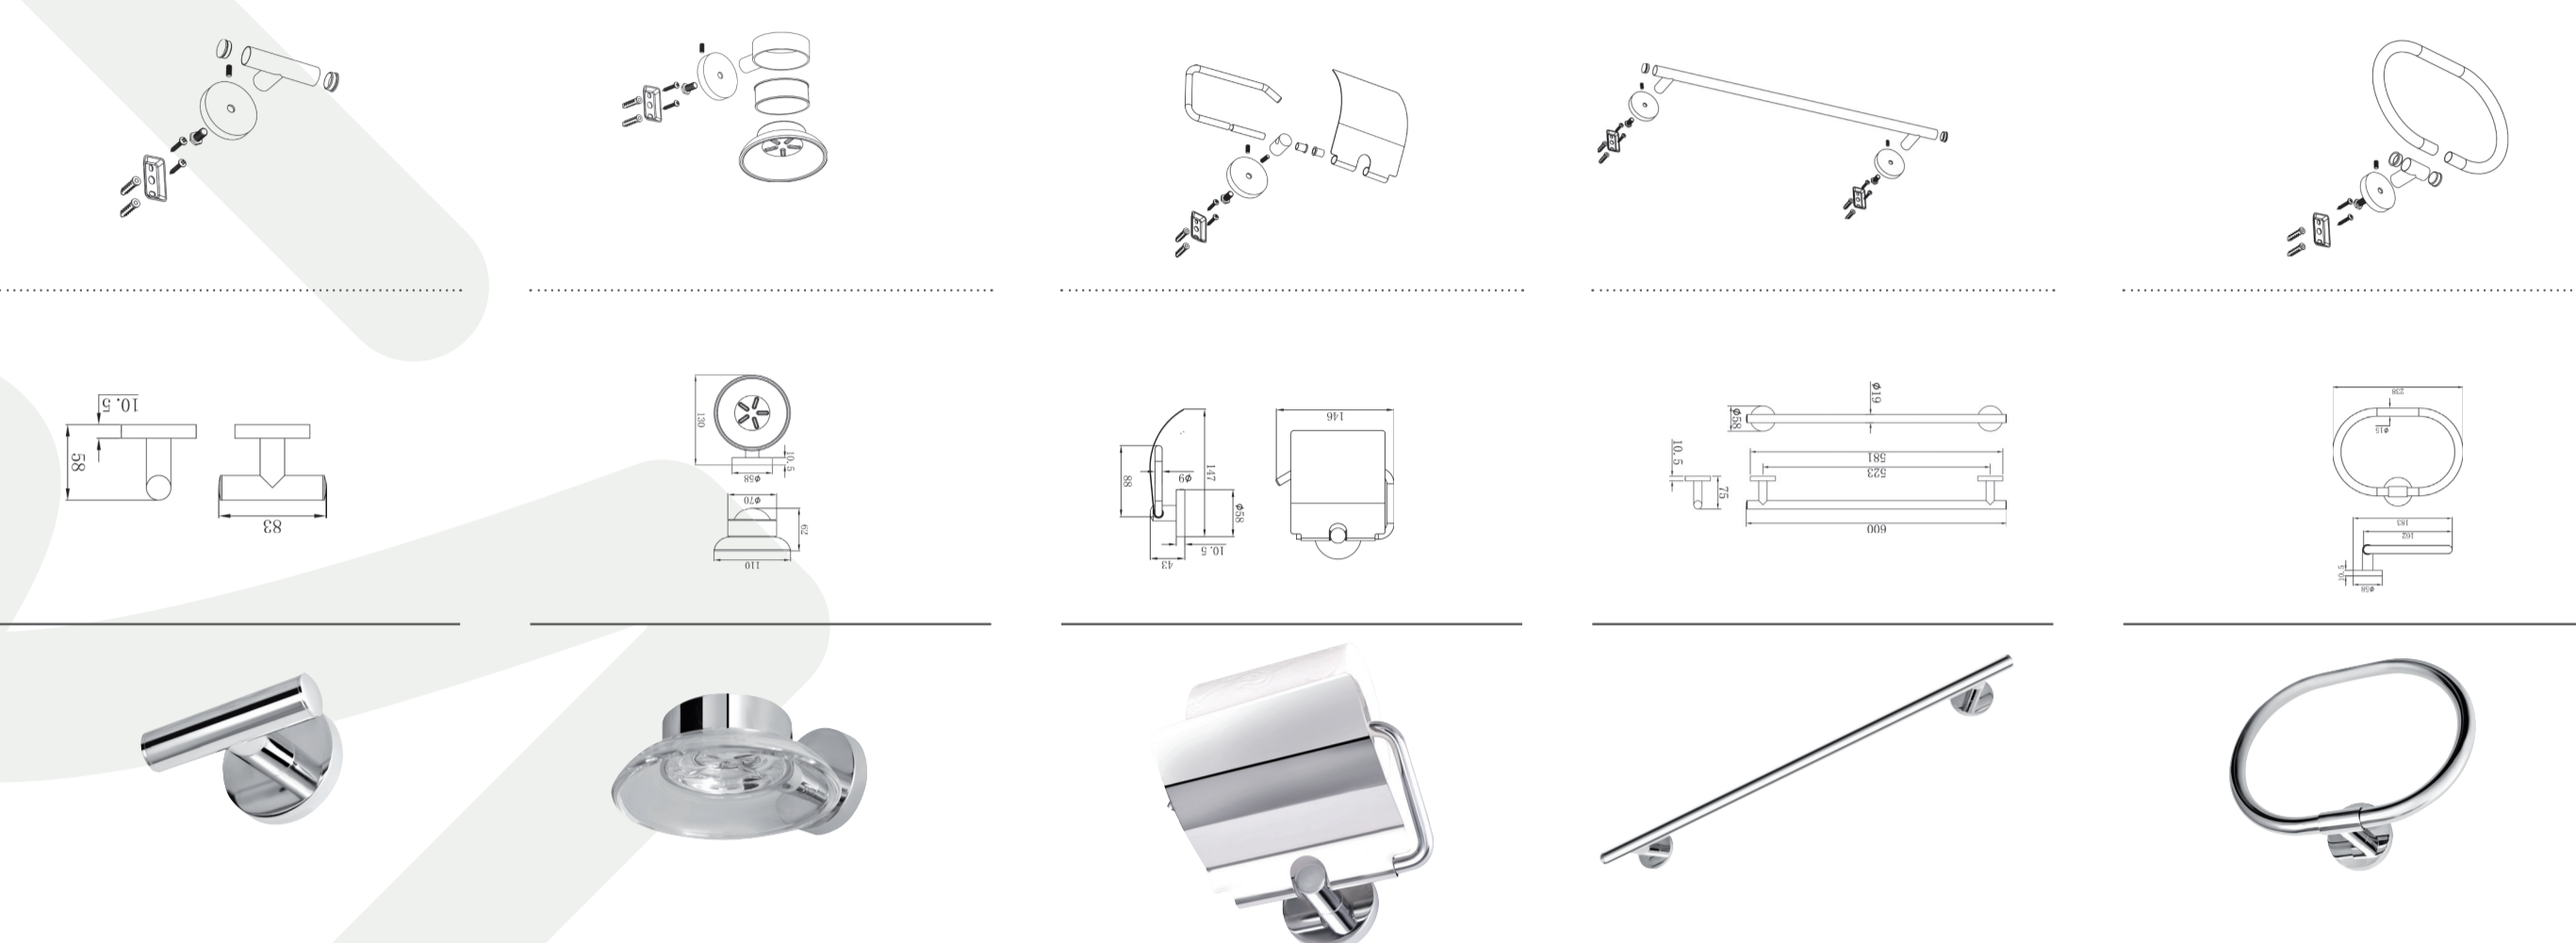

Fiesta 5in1

501-1081-00

BATHROOM ACCESSORIES SET

- Towel Ring
- Soap Holder
- Toilet Paper Holder
- Toilet Paper Holder
- Towel Ring

Fiesta 5in1

501-1081-00

Fiesta 5in1

501-1081-00

HU
• Körmozott féltel
• Alapanyag: sárgaréz
• Rugalmas fal szerelés
• Egyszerű fal szerelés

EN
• Chrome plated
• Material: brass
• Fixing set included
• Easy installation

RO
• Portiune cromată
• Material de bază: cupru
• Cu set de fixare
• Montare simplă pe pere

RU
• Хромованная поверхность
• Материал: латунь
• С фиксированным набором
• Легкость монтажа

Fiesta 5in1
501-1081-00

Fiesta 5in1
501-1081-00