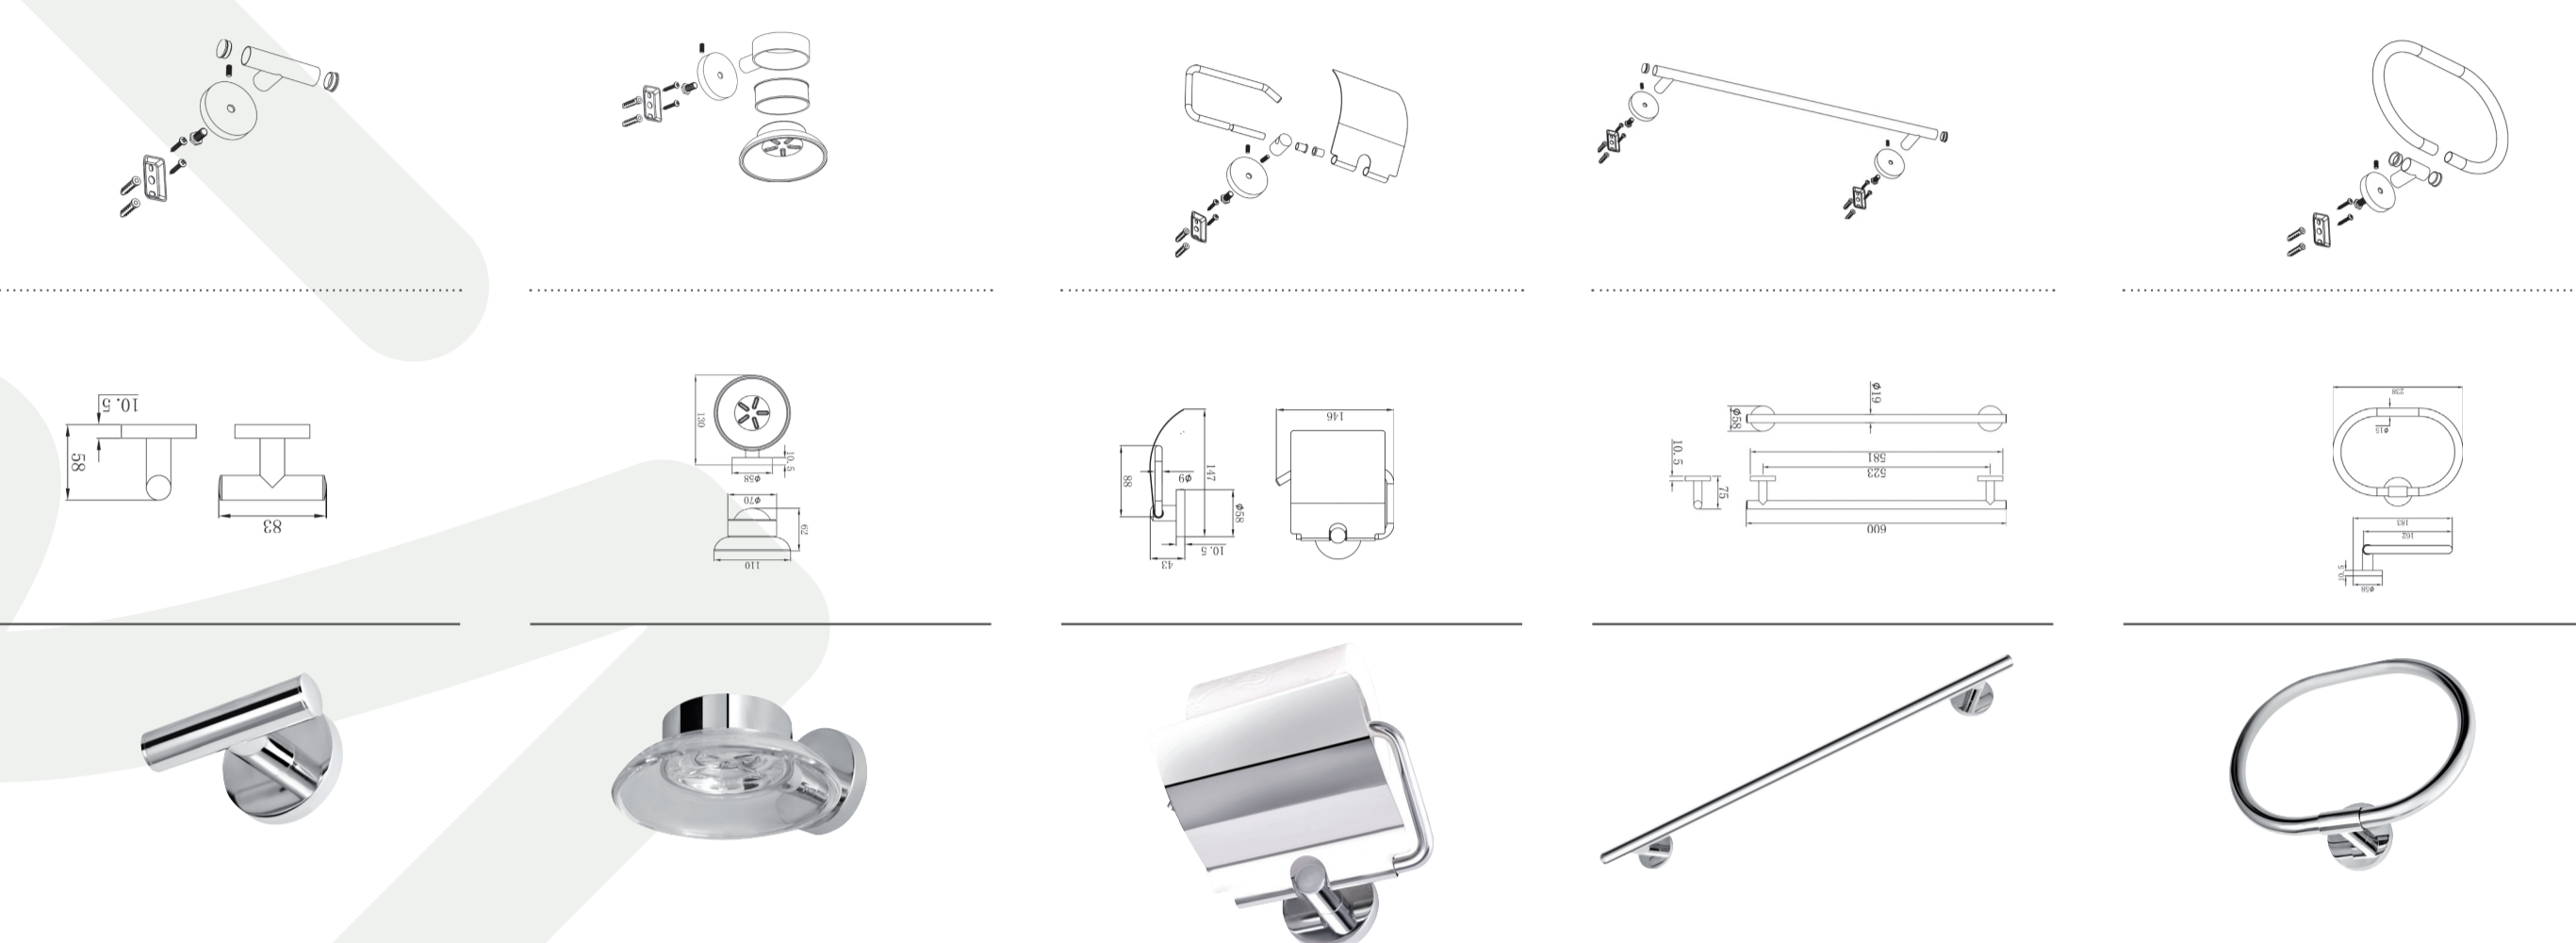

Fiesta 5in1

501-1081-00

НАБОР ДЛЯ ВАННЫХ КОМНАТ

SET ACCESSOIRES POUR BAIN

BATHROOM ACCESSORIES SET

• Towel ring
• Towel ring
• Towel ring
• Towel ring
• Towel ring
• Towel ring
• Towel ring
• Towel ring
• Towel ring
• Towel ring

FÜRDŐSZOBAI KIEGÉSZÍTŐ SZETT

EN
• Chrome plated
• Material: brass
• Fixing set included
• Easy installation

ES
• Acabado cromado
• Material: latón
• Fijación incluida
• Fácil instalación

Fiesta 5in1

501-1081-00

Fiesta 5in1

501-1081-00